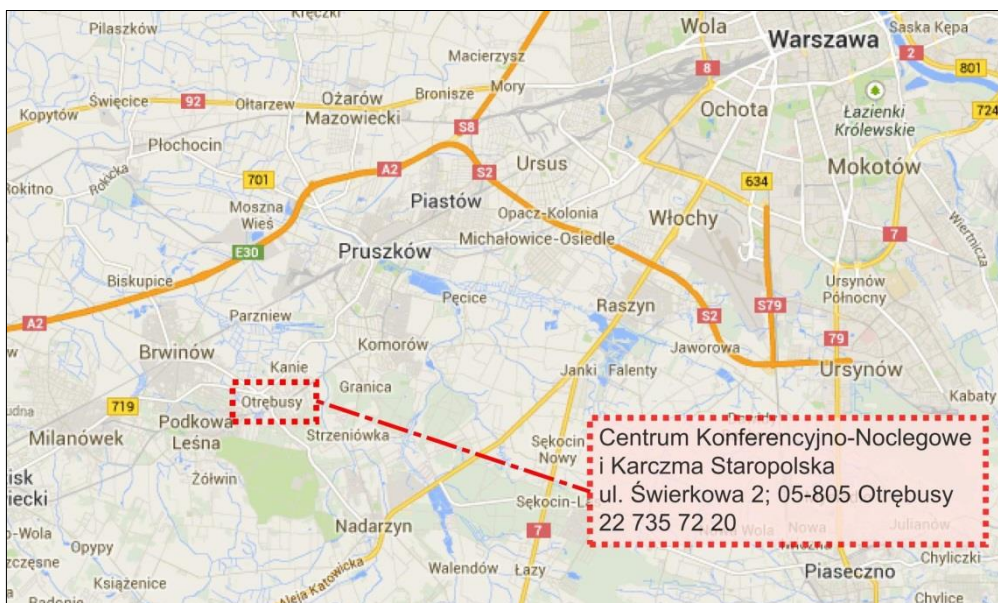

### Jak do nas dotrzeć?

Centrum Konferencyjno Noclegowe i Karczma Staropolska znajduje się 7 km od trasy A2, 6 km od trasy nr 8 oraz 10 km od trasy nr 7. Odległość od stolicy wynosi ok. 25 km dzięki czemu z Warszawy można do nas dojechać w niespełna pół godziny.